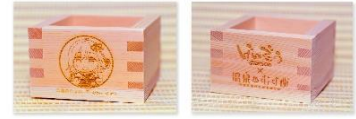

アッキー

NEW

絵馬 (2月上旬予定)

たいかん亭

ランチョンマット

げんぞう

枳

名月ちゃん焼きカキ（一枳・カキ2個）セット1500円
名月ちゃんタコロッケセット（一枳・タコロッケ2個）1300円
タコロッケはこのぷりぷりと集の子が大好き!