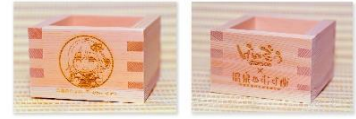

瑞巖寺

拝観券をご購入後に本堂の売店でお買い求め下さい

絵馬

アッキー

缶バッチ

オリジナルパネル

たいかん亭

ランチョンマット

げんぞう

枳

名月ちゃん焼きカキ（一枳・カキ2個）セット1500円
名月ちゃんタコロッケセット（一枳・タコロッケ2個）1300円
タコロッケはこのぷりぷりと集の子が大好き!

丸文松島汽船

船内に設置

洗心庵

味処 南部屋

松島観光協会かき小屋