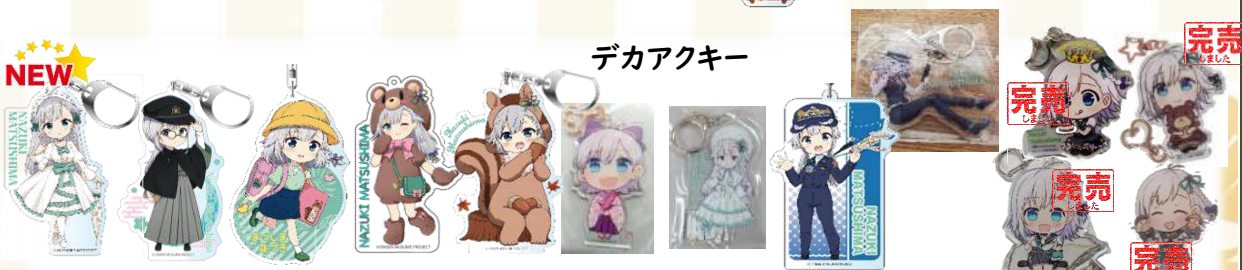

## 松島観光協会

立ち絵パネル

サイン入り

SDパネル

缶バッジ

名前入り

アクスタ

NEW

デカアッキー

YOJOテープ

ぬいぐるみ

SPドール

駅メモコラボ  
アッキー

クリアファイル

温泉の素

フルグラTシャツ

御泉印

親善大使アッキー

SDアッキー

マグネットステッカー

法被

ルーラコインコラボ(終了)

缶バッジ(小)

## 松島島巡り観光船